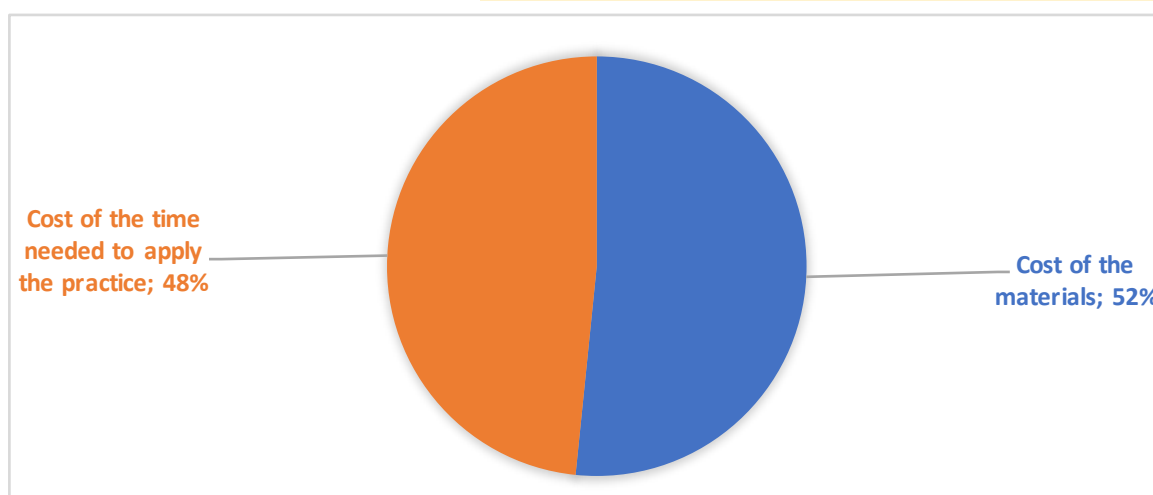

COUNTRY

Sweden

PRACTICE CATEGORY (ENGLISH)

BMB

PRACTICE THEME (ENGLISH)

EU FOULBROOD

PRACTICE NAME (IN LOCAL LANGUAGE)

Hur man hanterar bisamhällen som inte visar symptom av europeisk yngelröta när europeisk yngelröta har upptäckts i bigården eller i andra bisamhällen hos samma biodlare